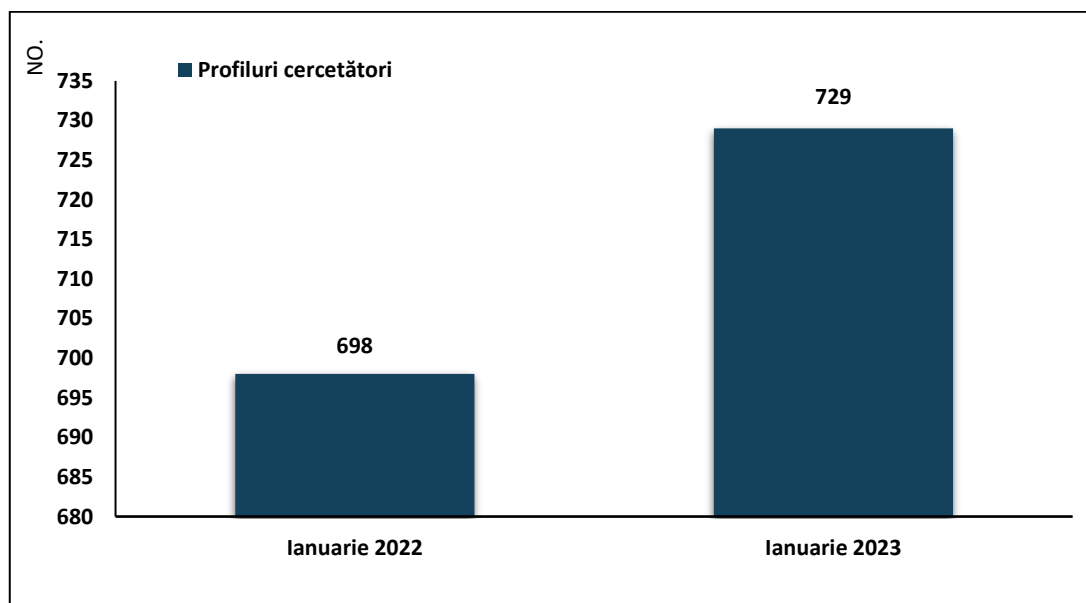

Total profiluri afiliate (31.01.2023) = 729

Tabel 1. Numărul de citări / autor

Nr. citări/lună/ cercetători	0	1-50	51-100	101-250	251-500	501-1000	1001-1500	1501-2000	2001-2500	2501-3000	3001-4000	>4000	Total profiluri
Decembrie 2022	35	303	124	125	65	39	12	1	9	2	3	2	720
Ianuarie 2023	34	307	125	129	65	39	12	3	8	2	3	2	729

(Sursa: <https://scholar.google.com/citations?view_op=search_authors&mauthors=%22dunarea+de+jos%22&hl=ro&oi=drw>, 31.01.2023)

Fig. 1 Total profiluri afiliate UDJG Ianuarie 2022 - Ianuarie 2023

(Sursa: <https://scholar.google.com/citations?view_op=search_authors&hl=ro&mauthors=dunarea+de+jos>)