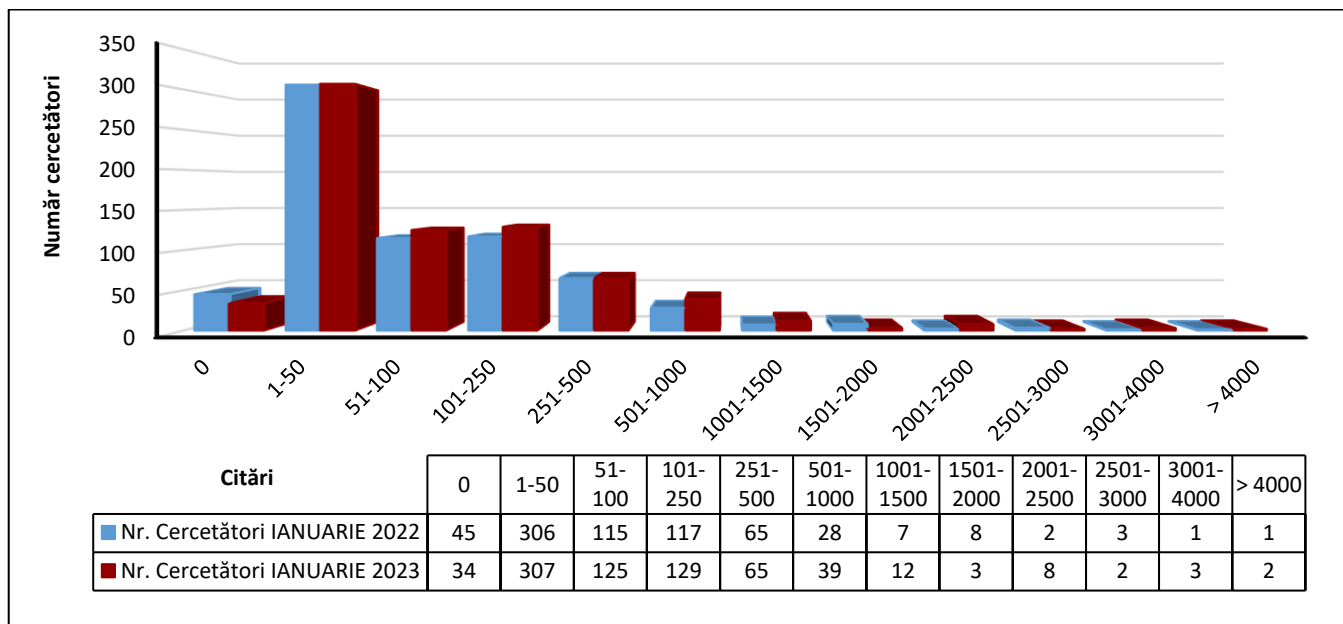

Fig. 2 Reprezentarea situației citărilor Ianuarie 2022 - Ianuarie 2023

(Sursa: <https://scholar.google.com/citations?view_op=search_authors&hl=ro&mauthors=dunarea+de+jos>)