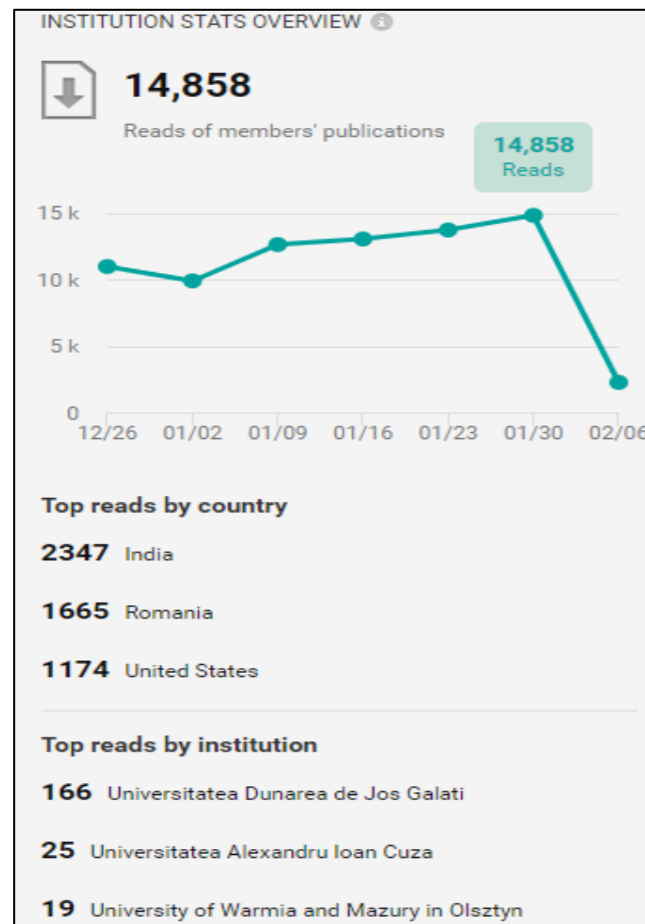

Fig. 1 Overview of „Dunărea de Jos” University of Galati on ResearchGate 31.01.2022
Source: https://www.researchgate.net/institution/Universitatea_Dunarea_de_Jos_Galati

Fig. 2 Institution stats overview (23 January-30 January, 2022)

Source: https://www.researchgate.net/institution/Universitatea_Dunarea_de_Jos_Galati/stats

Fig. 3 Top publications by reads (23 January-30 January, 2022)

Source: https://www.researchgate.net/institution/Universitatea_Dunarea_de_Jos_Galati/stats

În perioada 23.01-30.01.2022 lucrările Universității au înregistrat 14.858 citiri, în topul țărilor cu cei mai mulți membri RG cititori numărându-se India, urmată de România și Statele Unite ale Americii (Fig. 2).