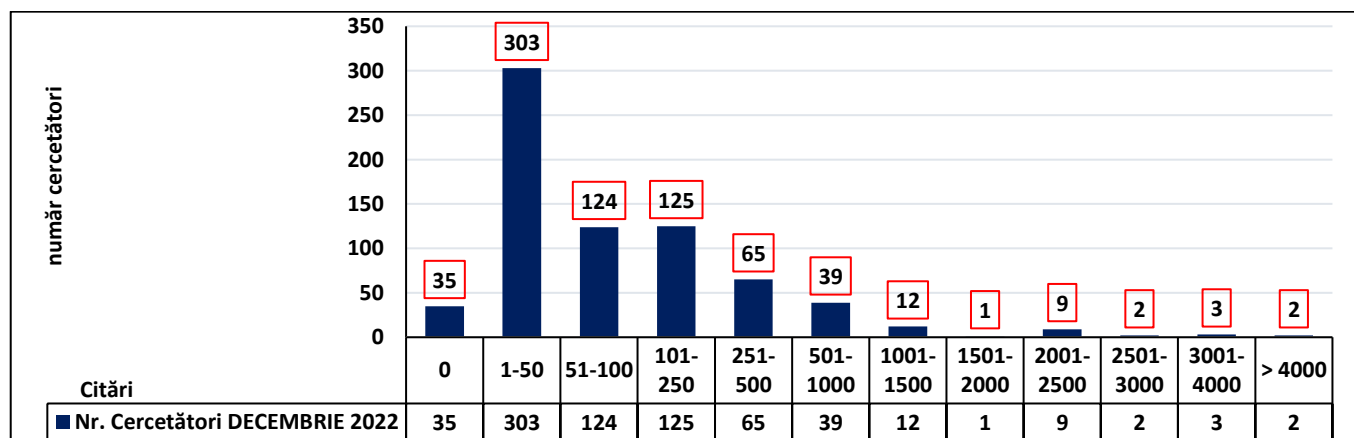

Total profiluri afiliate (22.12.2022) = 720

Tabel 1. Numărul de citări / autor

Nr. citări/lună/ cercetători	0	1-50	51-100	101-250	251-500	501-1000	1001-1500	1501-2000	2001-2500	2501-3000	3001-4000	>4000	Total profiluri
Ianuarie 2022	45	306	115	117	65	28	7	8	2	3	1	1	698
Februarie 2022	44	311	114	120	69	25	8	8	2	3	1	1	706
Martie 2022	43	315	110	120	65	28	9	8	2	3	1	1	705
Aprilie 2022	37	314	116	119	64	30	10	7	3	3	1	1	705
Mai 2022	37	314	113	123	64	31	10	6	4	2	2	1	707
Iunie 2022	34	315	112	123	64	33	11	5	5	3	1	1	707
Iulie 2022	35	313	110	129	63	35	11	5	5	3	1	1	711
August 2022	36	311	115	128	61	36	12	5	5	3	1	1	714
Septembrie 2022	36	308	117	127	62	36	12	5	5	2	2	1	713
Octombrie 2022	36	304	121	128	63	37	12	2	8	2	4	1	718
Noiembrie 2022	35	302	123	126	64	40	11	1	9	2	3	2	718
Decembrie 2022	35	303	124	125	65	39	12	1	9	2	3	2	720

(Sursa: <https://scholar.google.com/citations?view_op=search_authors&mauthors=%22dunarea+de+jos%22&hl=ro&oi=drw>, 22.12.2022)

Fig. 1 Profiluri afiliate UDJG în funcție de numărul citărilor realizate, Decembrie 2022

(Sursa: <https://scholar.google.com/citations?view_op=search_authors&mauthors=%22dunarea+de+jos%22&hl=ro&oi=drw>)